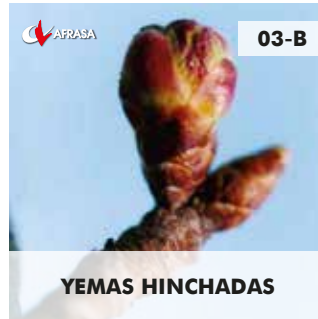

ESTADOS FENOLÓGICOS DEL CEREZO

Prunus avium L.

INDUSTRIAS AFRASA, S.A. Ciudad de Sevilla, 53 - 46988 Pol. Ind. Fuente del Jarro - PATERNA (Valencia)
Tel. 96 132 17 00 - Fax. 96 132 17 16 - E-mail: afrasa@afrasa.es - www.afrasa.es